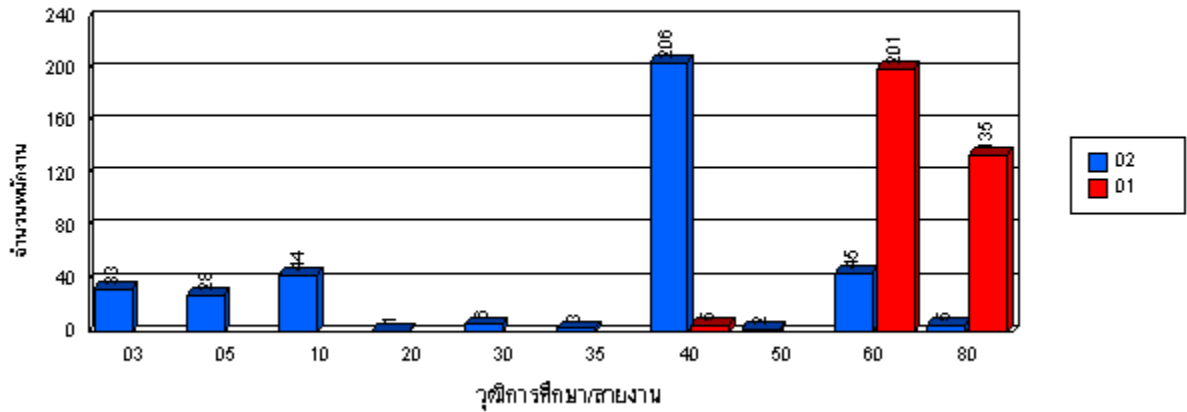

มหาวิทยาลัยราชภัฏเพชรบูรณ์
รายงานจำนวนบุคลากร จำแนกตามสายงานกับระดับการศึกษา

หน้า 1 จาก 1

วันที่พิมพ์ 03/08/2567 (15:14)

ผู้พิมพ์ 652058

สายงาน

- 01 สายวิชาการ
 02 สายปฏิบัติการ

กราฟแสดงจำนวนพนักงาน

วุฒิการศึกษา / สายงาน	01	02	จำนวนรวม
03 ประถมศึกษา	0	33	33
05 มัธยมศึกษาตอนต้น/วุฒิที่ต่ำกว่าประกาศนียบัตรวิชาชีพ	0	28	28
10 มัธยมศึกษาตอนปลาย/ประกาศนียบัตรวิชาชีพ(ปวช.)	0	44	44
20 ประกาศนียบัตรวิชาชีพเทคนิค	0	1	1
30 ประกาศนียบัตรวิชาชีพชั้นสูง	0	6	6
35 อนุปริญญา	0	3	3
40 ปริญญาตรี	5	206	211
50 ประกาศนียบัตรบัณฑิต	0	2	2
60 ปริญญาโท	201	45	246
80 ปริญญาเอก	135	5	140
จำนวนรวม	341	373	714